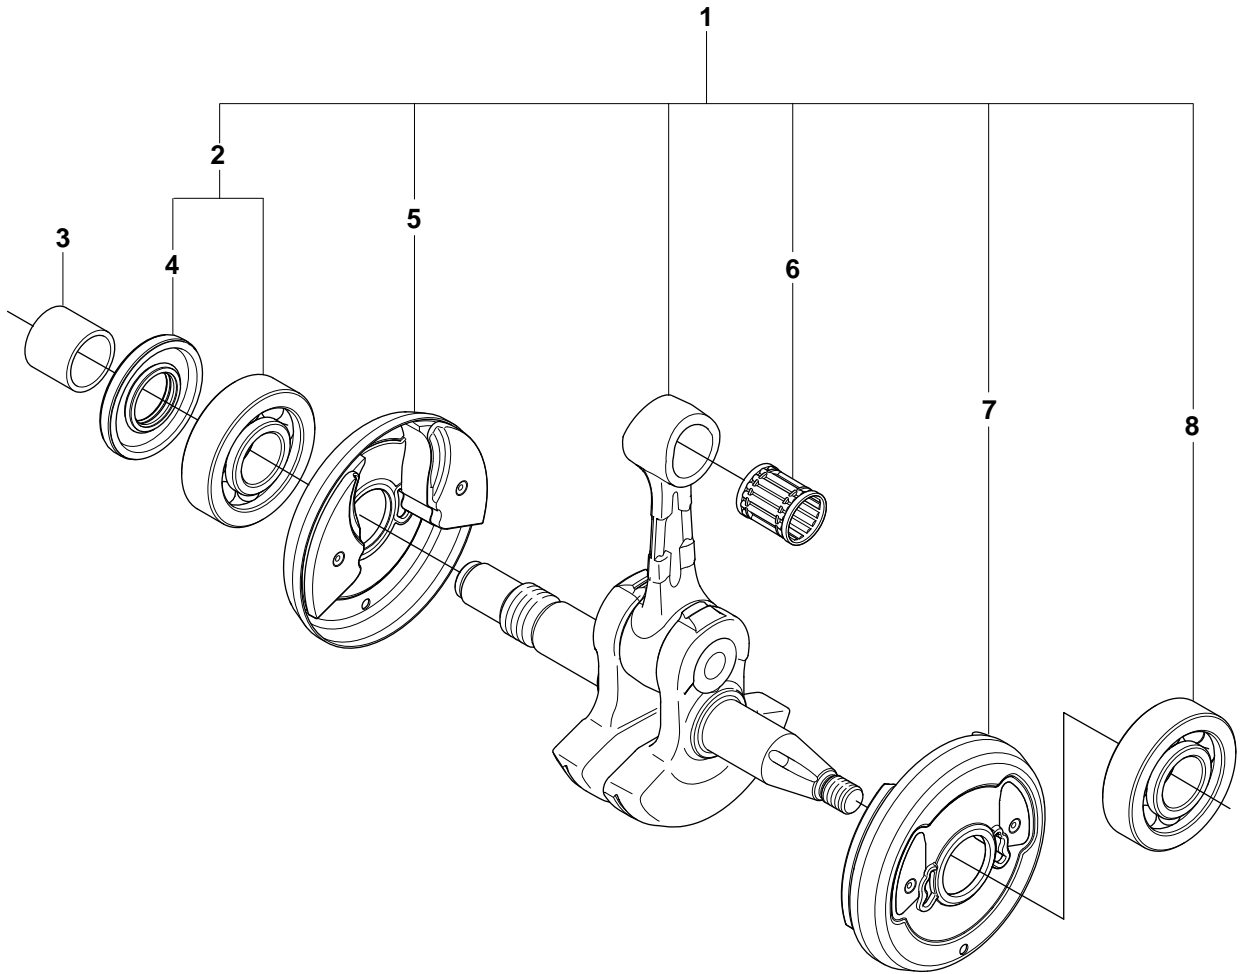

**M** 570 AutoTune  
CRANK CASE

**A** 537 21 26-01  
Set of gaskets

Page M 570 AutoTune CRANK CASE				
Position	Article	Quantity	Notes	Kit
1	537 40 35-01	1		9
2	530 02 61-19	1		9
3	537 20 30-01	1		9
4	505 11 15-01	1		9
5	505 11 15-01	1		9
6	537 01 37-02	1		
7	503 21 28-10	1		
8	501 27 08-01	1		9
9	537 20 93-04	1		
10	503 84 61-01	1		
11	503 20 73-20	1		
12	537 37 79-01	1		
13	501 27 08-01	1		9
14	537 05 13-01	2		9
15	503 21 26-16	2		
16	537 04 29-01	1		
17	503 64 79-02	1		
18	503 20 07-80	1		
19	537 01 71-01	1		
20	537 02 44-01	1		
21	537 08 92-01	1		
22	503 20 74-30	1		
23	503 22 24-01	1		
24	537 01 72-01	1		
25	503 22 24-01	1		
26	537 21 26-01	1	set of gaskets	
27	537 20 93-04	1		
28	505 11 15-01	1		27
29	505 11 15-01	1		27
30	503 89 47-01	4	Orange	
31	503 20 73-20	1		
32	537 20 92-01	1		
33	503 20 07-12	1		
34	537 20 39-01	1		
35	505 48 68-01	1		
36	503 20 08-70	6		
37	503 84 61-01	1		
38	503 57 89-01	1		40
39	537 21 50-01	1		40
40	537 21 52-02	1		

**N** 570 Autotune  
CRANKSHAFT

<b>Page N 570 AutoTune Crank Shaft</b>				
<b>Position</b>	<b>Article</b>	<b>Quantity</b>	<b>Notes</b>	<b>Kit</b>
1	505 12 19-01			
2	525 43 42-01	1		1
3	537 20 58-01	1		
4	505 41 61-01	1		1, 2
5	537 20 33-01	1		1
6	503 25 56-01	1		1
7	537 20 33-01	1		1
8	525 43 43-01	1		1