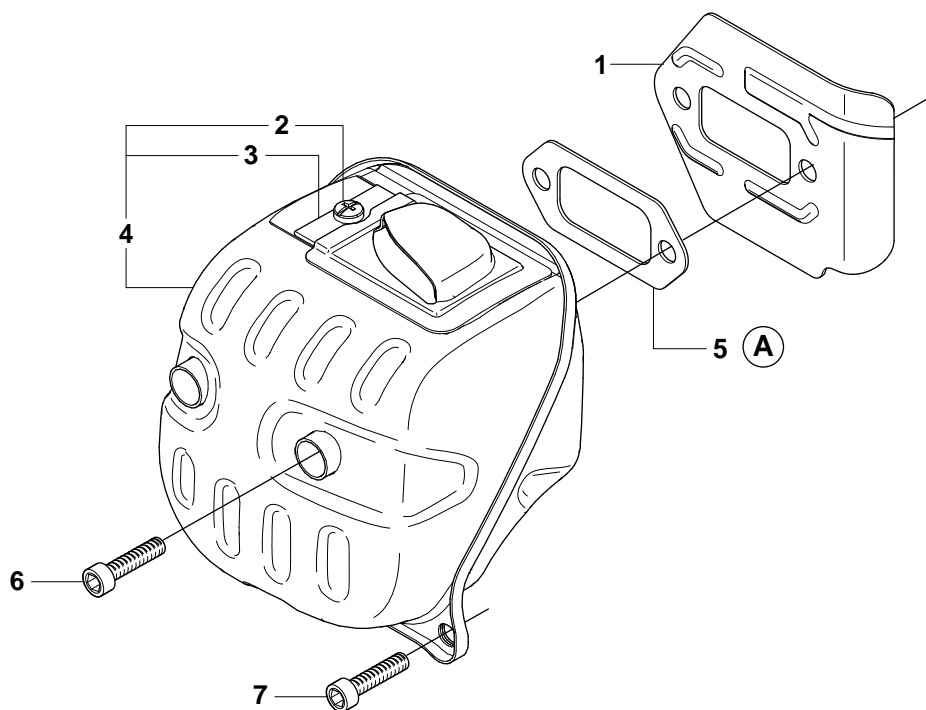

G 570 AutoTune
MUFFLER

26

(A) 537 21 26-01
Set of gaskets

Page G   570 AutoTune   Muffler

Position	Article	Quantity	Notes	Kit
1	537 21 06-01	1		
2	724 12 87-59	1		4
3	503 76 64-02	1		4
4	544 03 02-01	1	FF CE	
4	544 03 02-02	1	DF US	
5	537 20 82-01	1		26
6	725 53 70-55	2		
7	503 20 73-20	2		
26	537 21 26-02	1	Set of gaskets