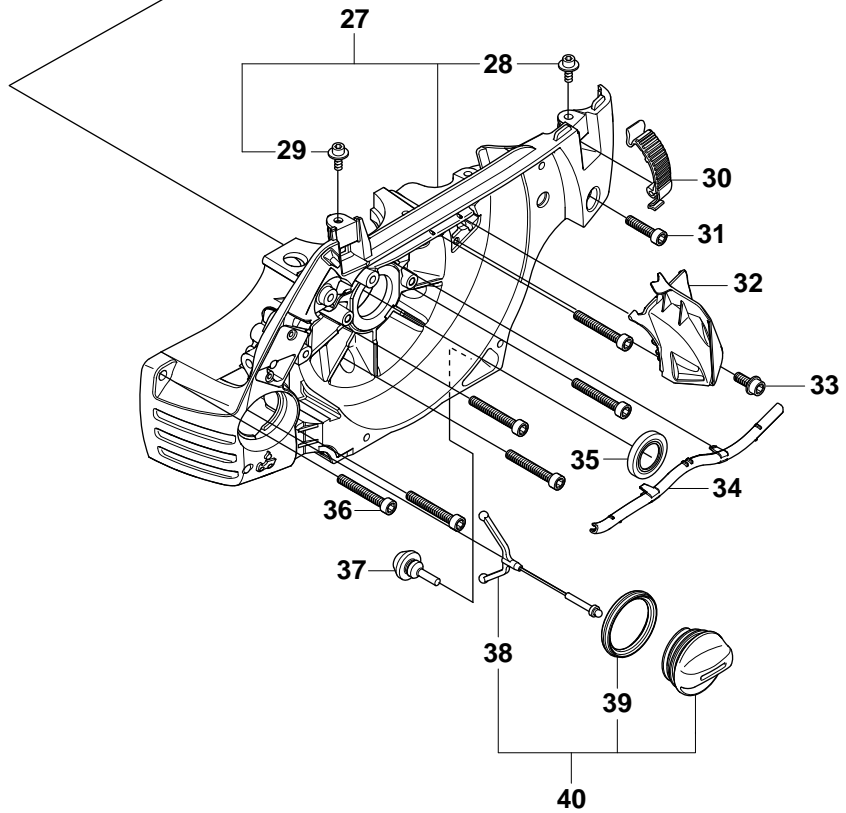

M 570 AutoTune
CRANK CASE

A 537 21 26-01
Set of gaskets

Page M 570 AutoTune CRANK CASE				
Position	Article	Quantity	Notes	Kit
1	537 40 35-01	1		9
2	530 02 61-19	1		9
3	537 20 30-01	1		9
4	505 11 15-01	1		9
5	505 11 15-01	1		9
6	537 01 37-02	1		
7	503 21 28-10	1		
8	501 27 08-01	1		9
9	537 20 93-04	1		
10	503 84 61-01	1		
11	503 20 73-20	1		
12	537 37 79-01	1		
13	501 27 08-01	1		9
14	537 05 13-01	2		9
15	503 21 26-16	2		
16	537 04 29-01	1		
17	503 64 79-02	1		
18	503 20 07-80	1		
19	537 01 71-01	1		
20	537 02 44-01	1		
21	537 08 92-01	1		
22	503 20 74-30	1		
23	503 22 24-01	1		
24	537 01 72-01	1		
25	503 22 24-01	1		
26	537 21 26-01	1	set of gaskets	
27	537 20 93-04	1		
28	505 11 15-01	1		27
29	505 11 15-01	1		27
30	503 89 47-01	4	Orange	
31	503 20 73-20	1		
32	537 20 92-01	1		
33	503 20 07-12	1		
34	537 20 39-01	1		
35	505 48 68-01	1		
36	503 20 08-70	6		
37	503 84 61-01	1		
38	503 57 89-01	1		40
39	537 21 50-01	1		40
40	537 21 52-02	1