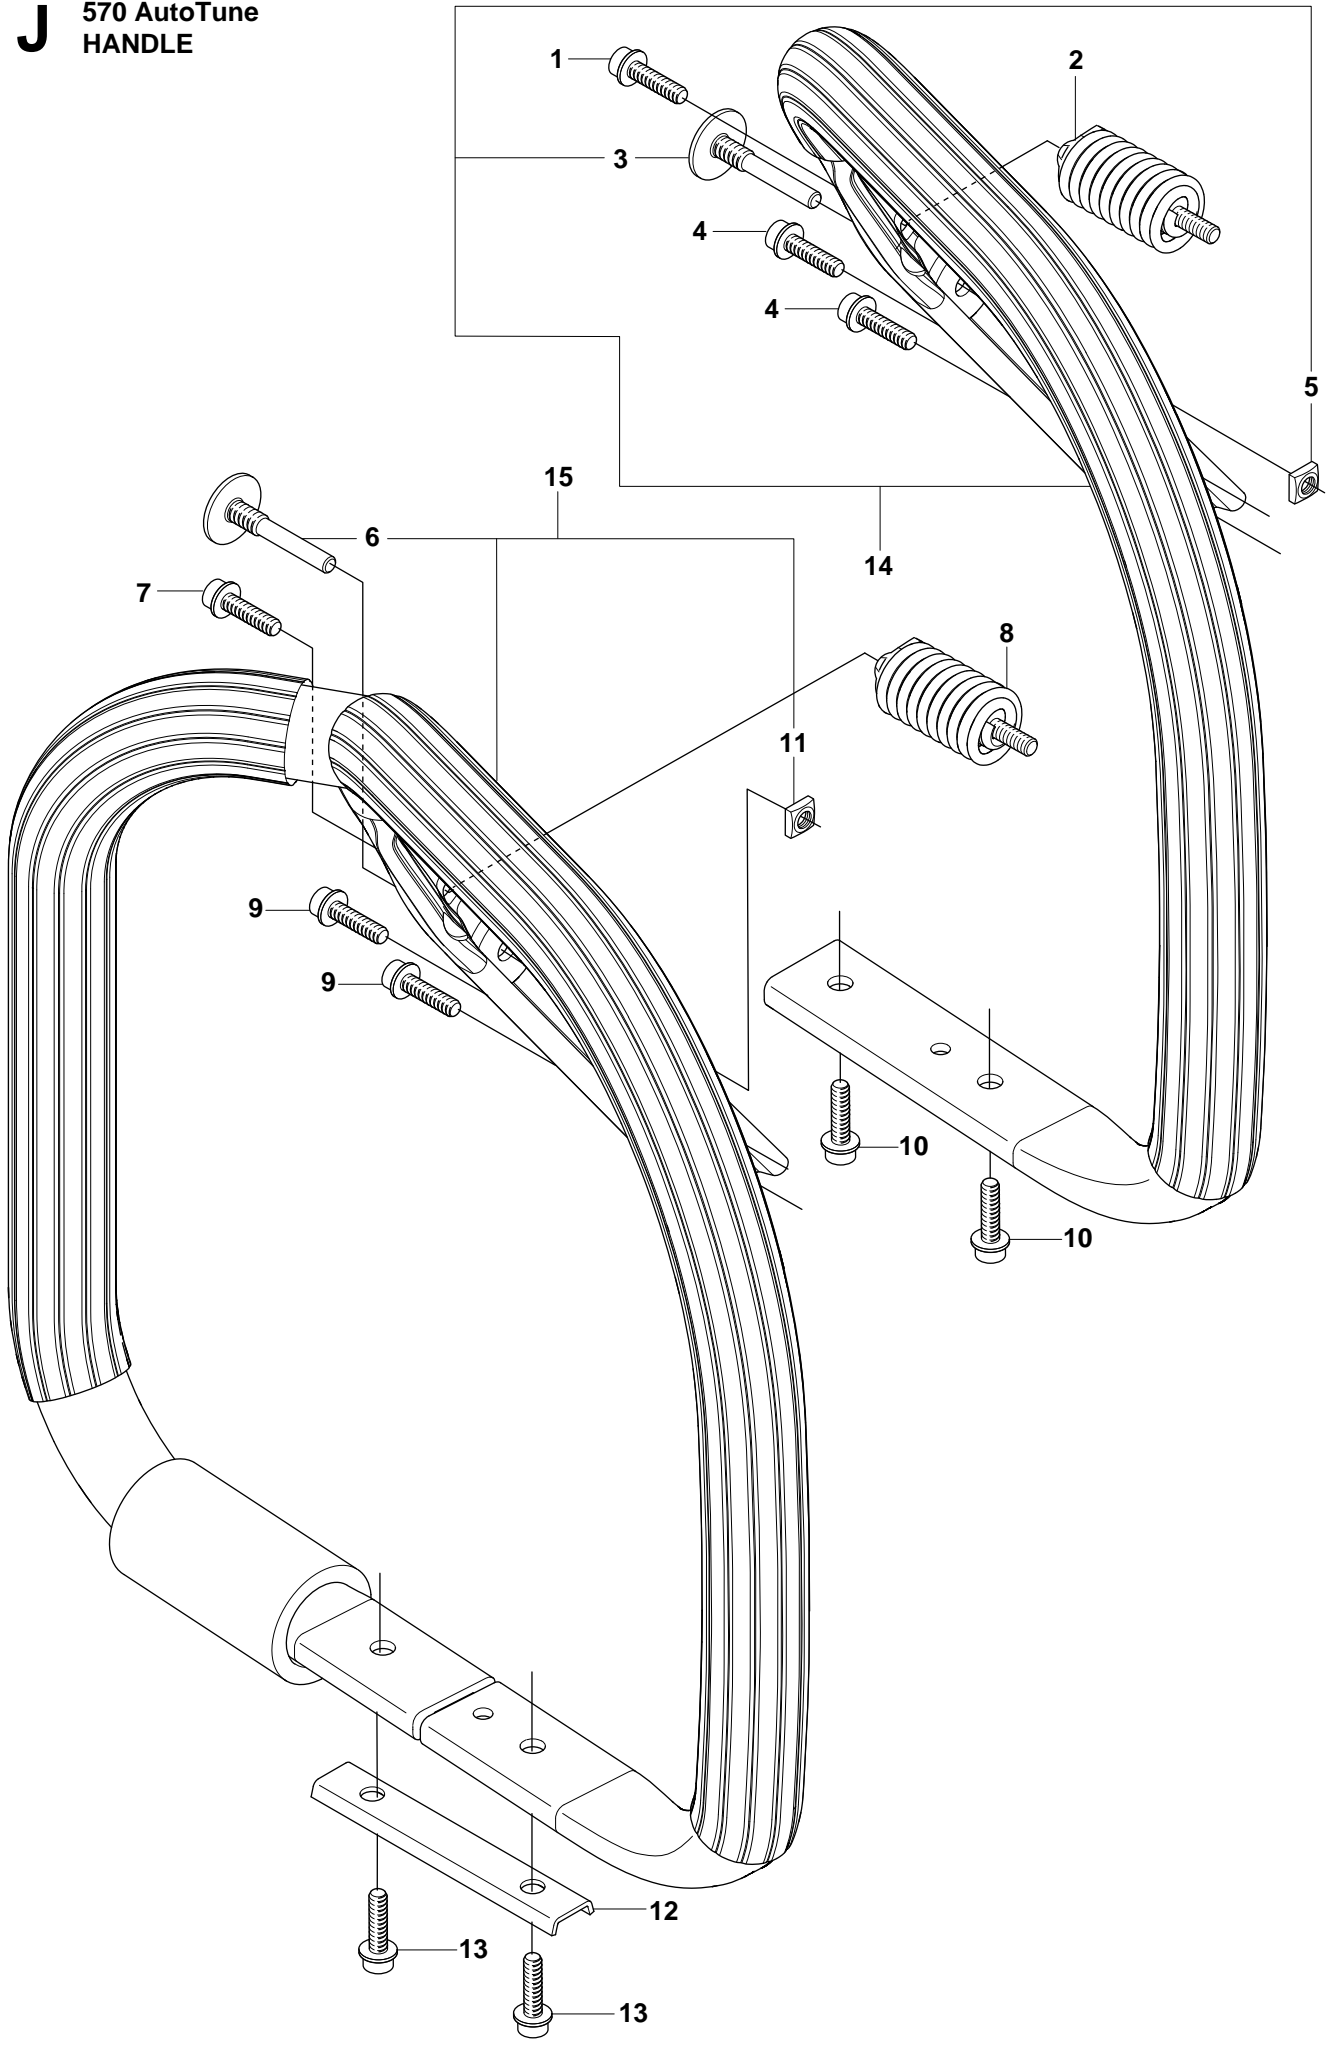

**H** 570 AutoTune  
CYLINDER PISTON

26

(A) 537 21 26-01  
Set of gaskets

<b>Page H 570 AutoTune CYLINDER PISTON</b>				
<b>Position</b>	<b>Article</b>	<b>Quantity</b>	<b>Notes</b>	<b>Kit</b>
1	725 53 33-55	4		
2	537 29 44-01	1		
3	537 20 71-01	1		6
4	503 55 22-01	1		6
5	503 23 51-08	1		
6	525 83 94-02	1		
7	537 20 80-01	1		26
8	503 28 90-46	1		6, 9
9	537 25 47-02	1		6
10	737 43 12-00	2		6, 9
11	503 25 56-01	1		6
26	537 21 26-01		set of gaskets	

**J** 570 AutoTune  
HANDLE

Page J 570 AutoTune Handle				
Position	Article	Quantity	Notes	Kit
1	503 21 88-74	1		
2	503 63 75-02	1		
3	503 20 47-01	1		14
4	503 21 88-74	2		
5	503 22 66-01	1		14
6	503 20 47-01	1		15
7	503 21 88-74	1		
8	503 63 75-02	1		
9	503 21 88-74	2		
10	503 21 88-74	2		
11	503 22 66-01	1		15
12	537 03 73-01	1		
13	503 21 88-74	2		
14	537 20 59-01	1	compl. Ø 29mm	
14	537 20 59-03	1	compl. Ø 27mm	
15	537 20 89-01	1	compl. 576 WA	