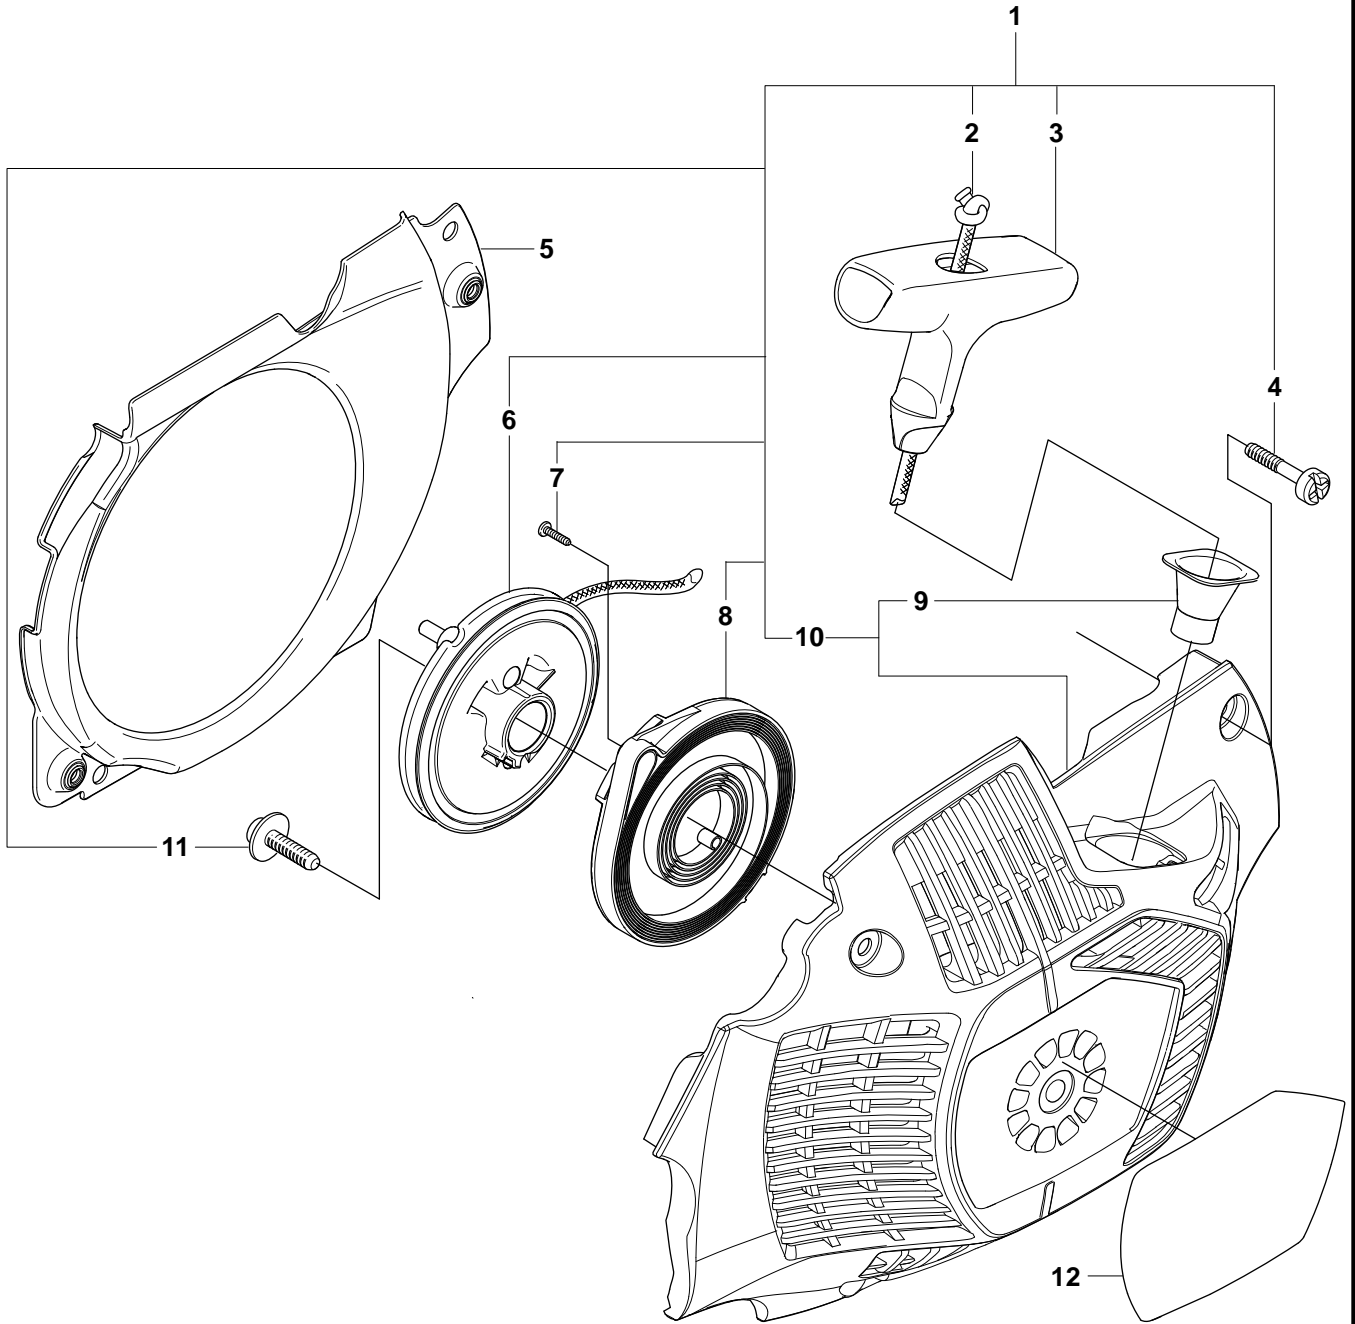

C 570 AutoTune
STARTER

Page C 570 AutoTune Starter				
Position	Article	Quantity	Notes	Kit
1	504 04 55-02	1		
2	505 30 51-25	1		1
3	537 23 25-01	1		1
4	544 08 03-01	4		1
5	537 20 26-01	1		1
6	537 20 24-01	1		1
7	503 21 28-13	2		1
8	537 28 34-01	1		1
9	537 28 32-01	1		1, 10
10	504 04 54-01	1		1
11	503 20 52-16	1		1
12	504 09 41-06	1	570 AutoTune