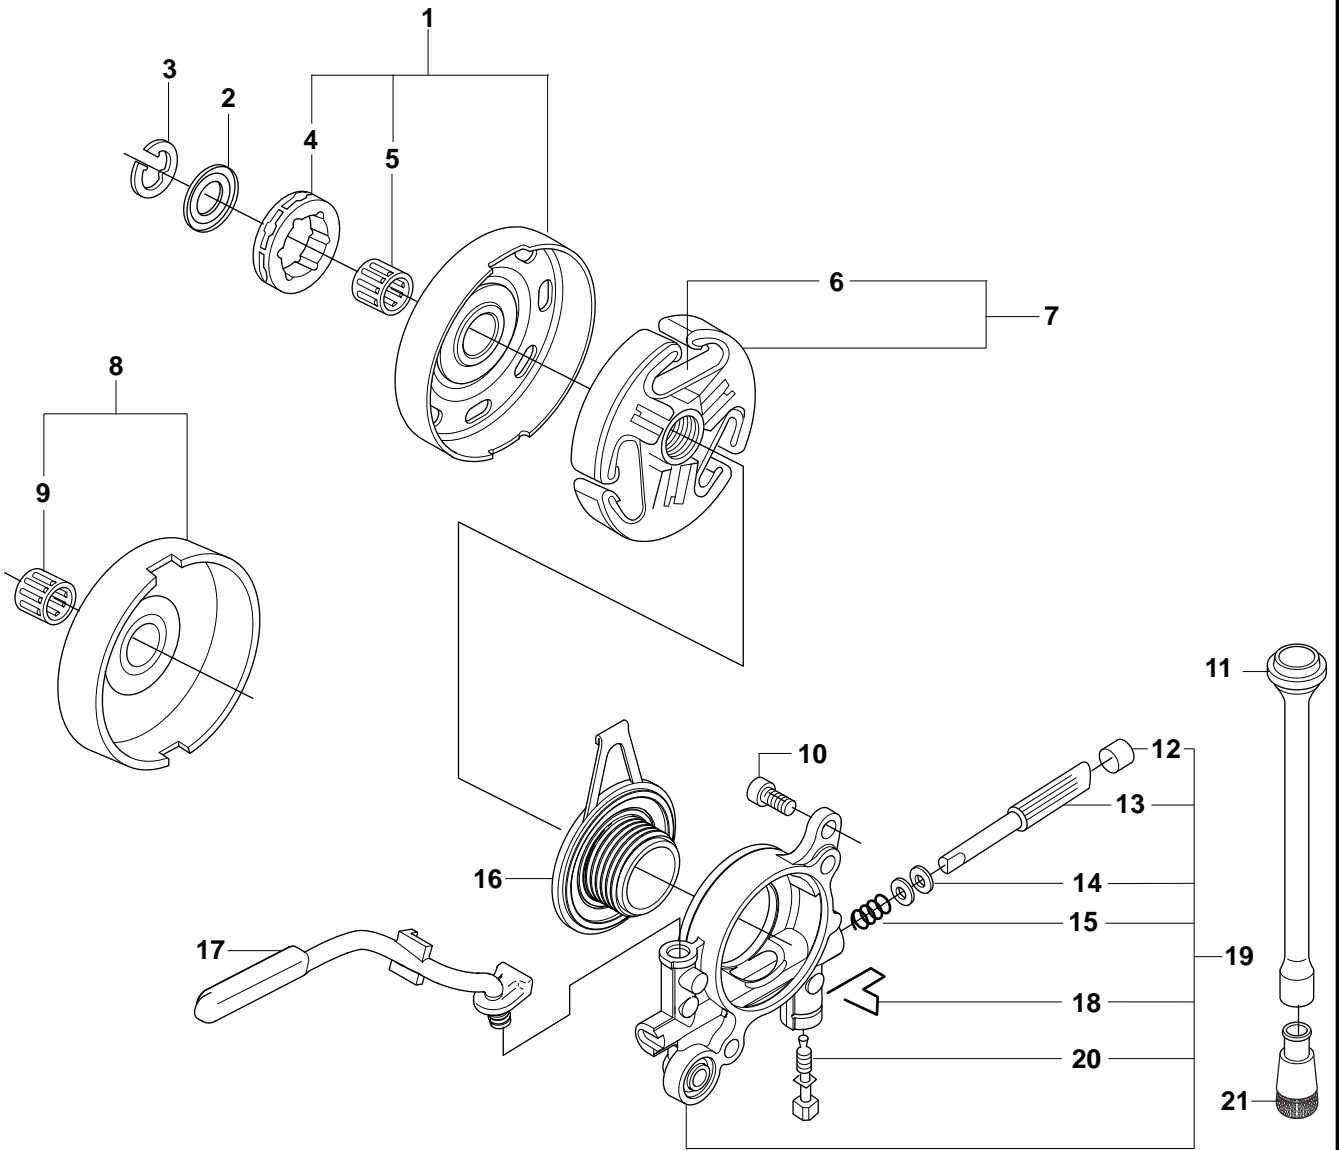

# 570 AutoTune

**Spare parts**

**Ersatzteile**

**Pièces détachées**

**Reserve onderdelen**

**Repuestos**

**Reservdelar**

**A** 570 AutoTune  
CLUTCH COVER

Page A 570 AutoTune CLUTCH COVER				
Position	Article	Quantity	Notes	Kit
1	537 03 38-03	1		5, 17
2	503 76 29-02	1		5, 17
3	503 89 70-01	1		5, 17
4	503 21 28-10	1		5, 17
5	537 03 35-01	1	570 Orange	
6	503 23 00-66	1		5,15
7	537 07 95-01	1		5,15
8	503 99 83-01	1		5,15
9	537 01 74-01	1		5,15
10	740 48 07-02	1		5,15
11	503 23 00-63	1		5,15
12	537 07 94-01	1		5,15
13	537 01 68-01	1		5,15
14	503 21 28-10	2		5,15
15	537 04 41-02	1		5
16	501 51 72-01	1		5
17	537 03 35-71	1		5
18	503 22 00-01	2		
19	503 21 28-10	1		
20	503 71 97-01	1		

**B** 570 AutoTune  
CLUTCH & OIL PUMP

<b>Page B 570 AutoTune Clutch &amp; Oil pump</b>				
<b>Position</b>	<b>Article</b>	<b>Quantity</b>	<b>Notes</b>	<b>Kit</b>
1	502 44 04-02	1	3/8 x 7T	
1	502 44 04-03	1	3/8 x 8T	
2	503 75 24-01	1		
3	503 27 21-01	1		
4	501 59 80-02	1	3/8 x 7T	1
4	505 30 36-61	1	3/8 x 8T	1
5	503 43 20-01	1		1
6	537 36 06-01	3		7
7	503 74 44-05	1		
8	503 86 17-03	1		
9	503 43 20-01	1		8
10	503 20 53-01	2		
11	501 89 53-01	1		
12	503 62 49-01	1		19
13	503 52 15-01	1		19
14	503 23 00-04	2		19
15	501 61 58-01	1		19
16	537 20 78-04	1		
17	537 20 91-01	1		
18	503 81 30-01	1		19
19	503 52 13-03	1		
20	503 81 13-01	1		19
21	501 54 41-02	1		

**C** 570 AutoTune  
STARTER

Page C 570 AutoTune Starter				
Position	Article	Quantity	Notes	Kit
1	504 04 55-02	1		
2	505 30 51-25	1		1
3	537 23 25-01	1		1
4	544 08 03-01	4		1
5	537 20 26-01	1		1
6	537 20 24-01	1		1
7	503 21 28-13	2		1
8	537 28 34-01	1		1
9	537 28 32-01	1		1, 10
10	504 04 54-01	1		1
11	503 20 52-16	1		1
12	504 09 41-06	1	570 AutoTune	