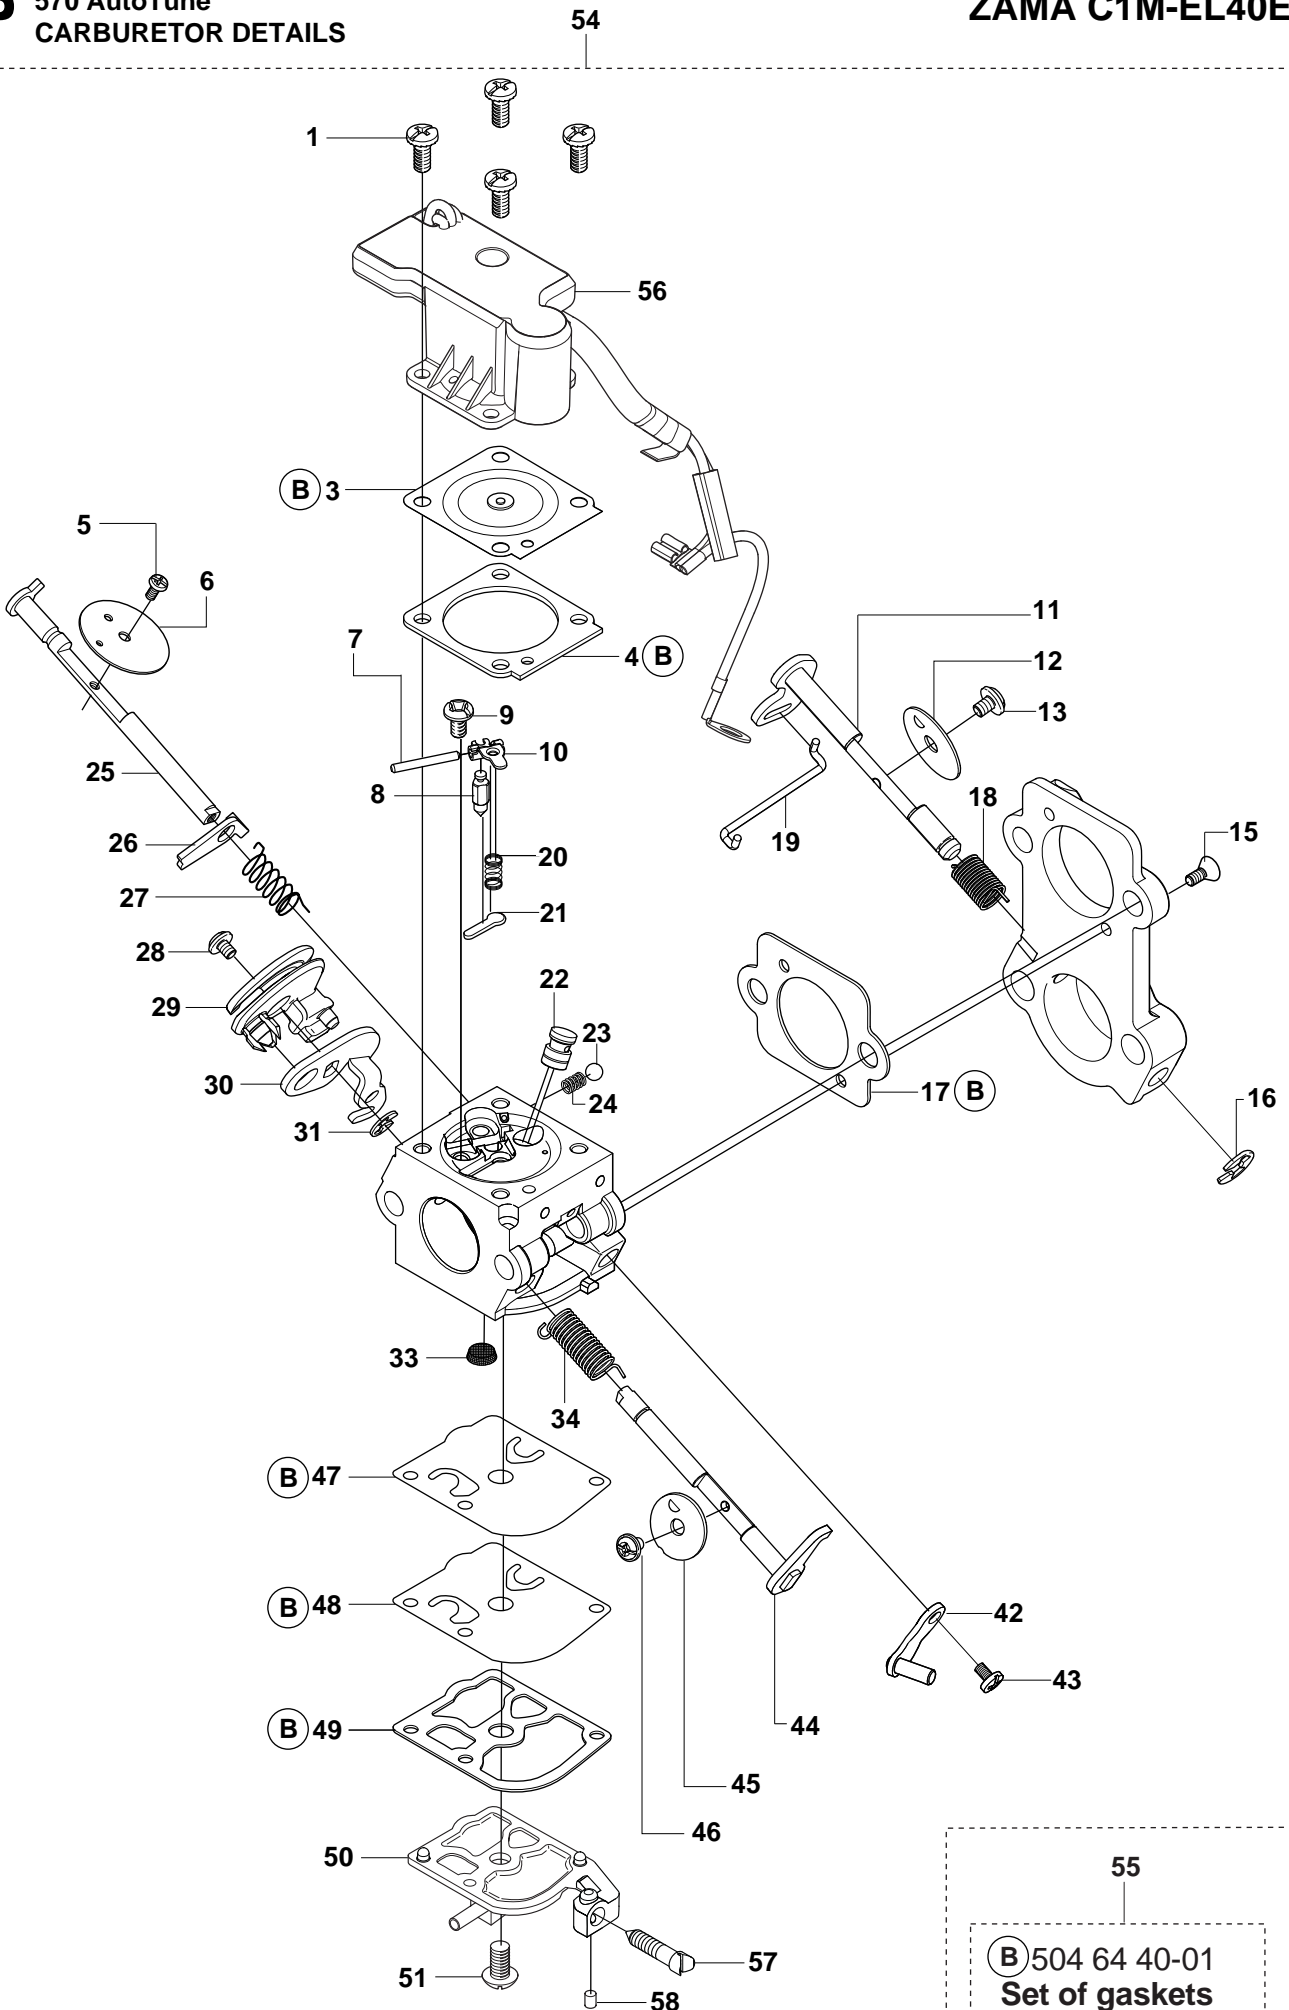

P 570 AutoTune
CARBURETOR DETAILS

ZAMA C1M-EL40E

B 504 64 40-01
Set of gaskets

Page P 570 AutoTune Carburetor Details				
Position	Article	Quantity	Notes	Kit
1	506 39 66-01	4		54
3	504 11 38 01	1		54, 55
4	504 62 79-01	1		54, 55
5	503 48 18-01	1		54
6	504 62 77 01	1		54
7	503 48 00-01	1		54
8	503 47 97-01	1		54
9	503 48 01-01	1		54
10	503 66 59-01	1		54
11	544 23 78-01	1		54
12	537 17 70-01	1		54
13	503 48 18-01	1		54
15	537 38 51-01	2		54
16	537 38 50-01	1		54
17	537 38 53-01	1		54, 55
18	537 38 55-01	1		54
19	544 23 79-01	1		54
20	537 38 34-01	1		54
21	503 53 56-01	1		54
22	544 23 77-01	1		54
23	537 01 25-01	1		54
24	537 01 26-01	1		54
25	537 38 42-01	1		54
26	544 23 80-01	1		54
27	537 38 44-01	1		54
28	503 47 90-01	1		54
29	544 38 76-01	1		54
30	537 38 41-01	1		54
31	537 38 52-01	1		54
33	503 53 57-01	1		54
34	537 38 29-01	1		54
42	537 38 45-01	1		54
43	503 47 90-01	1		54
44	537 38 28-01	1		54
45	537 38 30-01	1		54
46	503 48 18-01	1		54
47	537 38 31-01	1		54, 55
48	537 40 33-01	1		54, 55
49	537 02 01-01	1		54, 55
50	537 38 32-01	1		54
51	503 47 96-01	1		54
52	503 48 11-01	1		54
53	537 38 33-01	1		54
54	576 69 41-01	1	ZAMA C1M-EL40E	
55	504 64 40-01	1	Set of gaskets	54
56	576 69 42-01	1		54
57	537 38 33-01	1		54
58	503 48 11-01	1		54