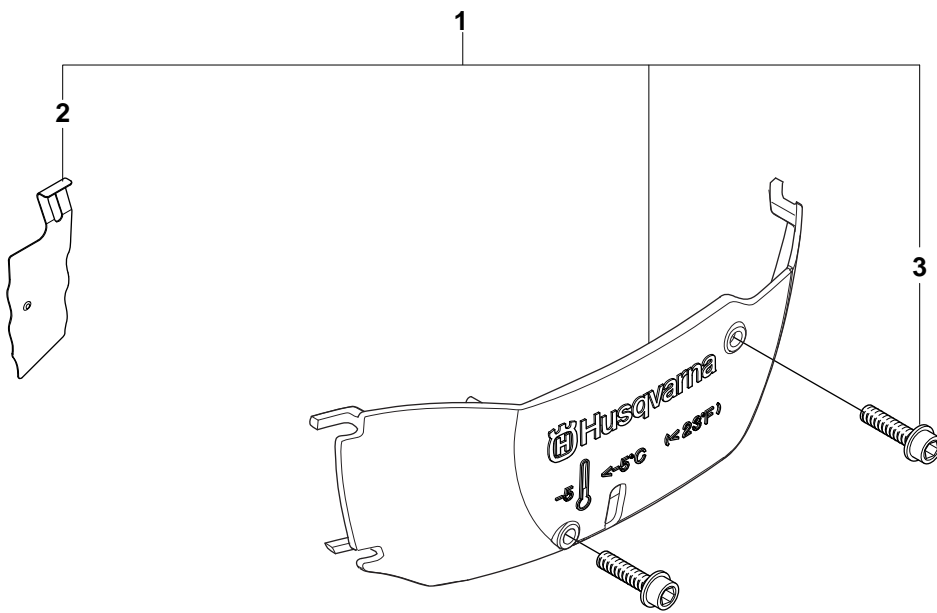

Q 570 AutoTune
WINTER KIT

Page Q 570 AutoTune Winter Kit				
Position	Article	Quantity	Notes	Kit
1	504 04 57-02	1		
2	537 21 05-01	1		1
3	503 21 70-16	2		1