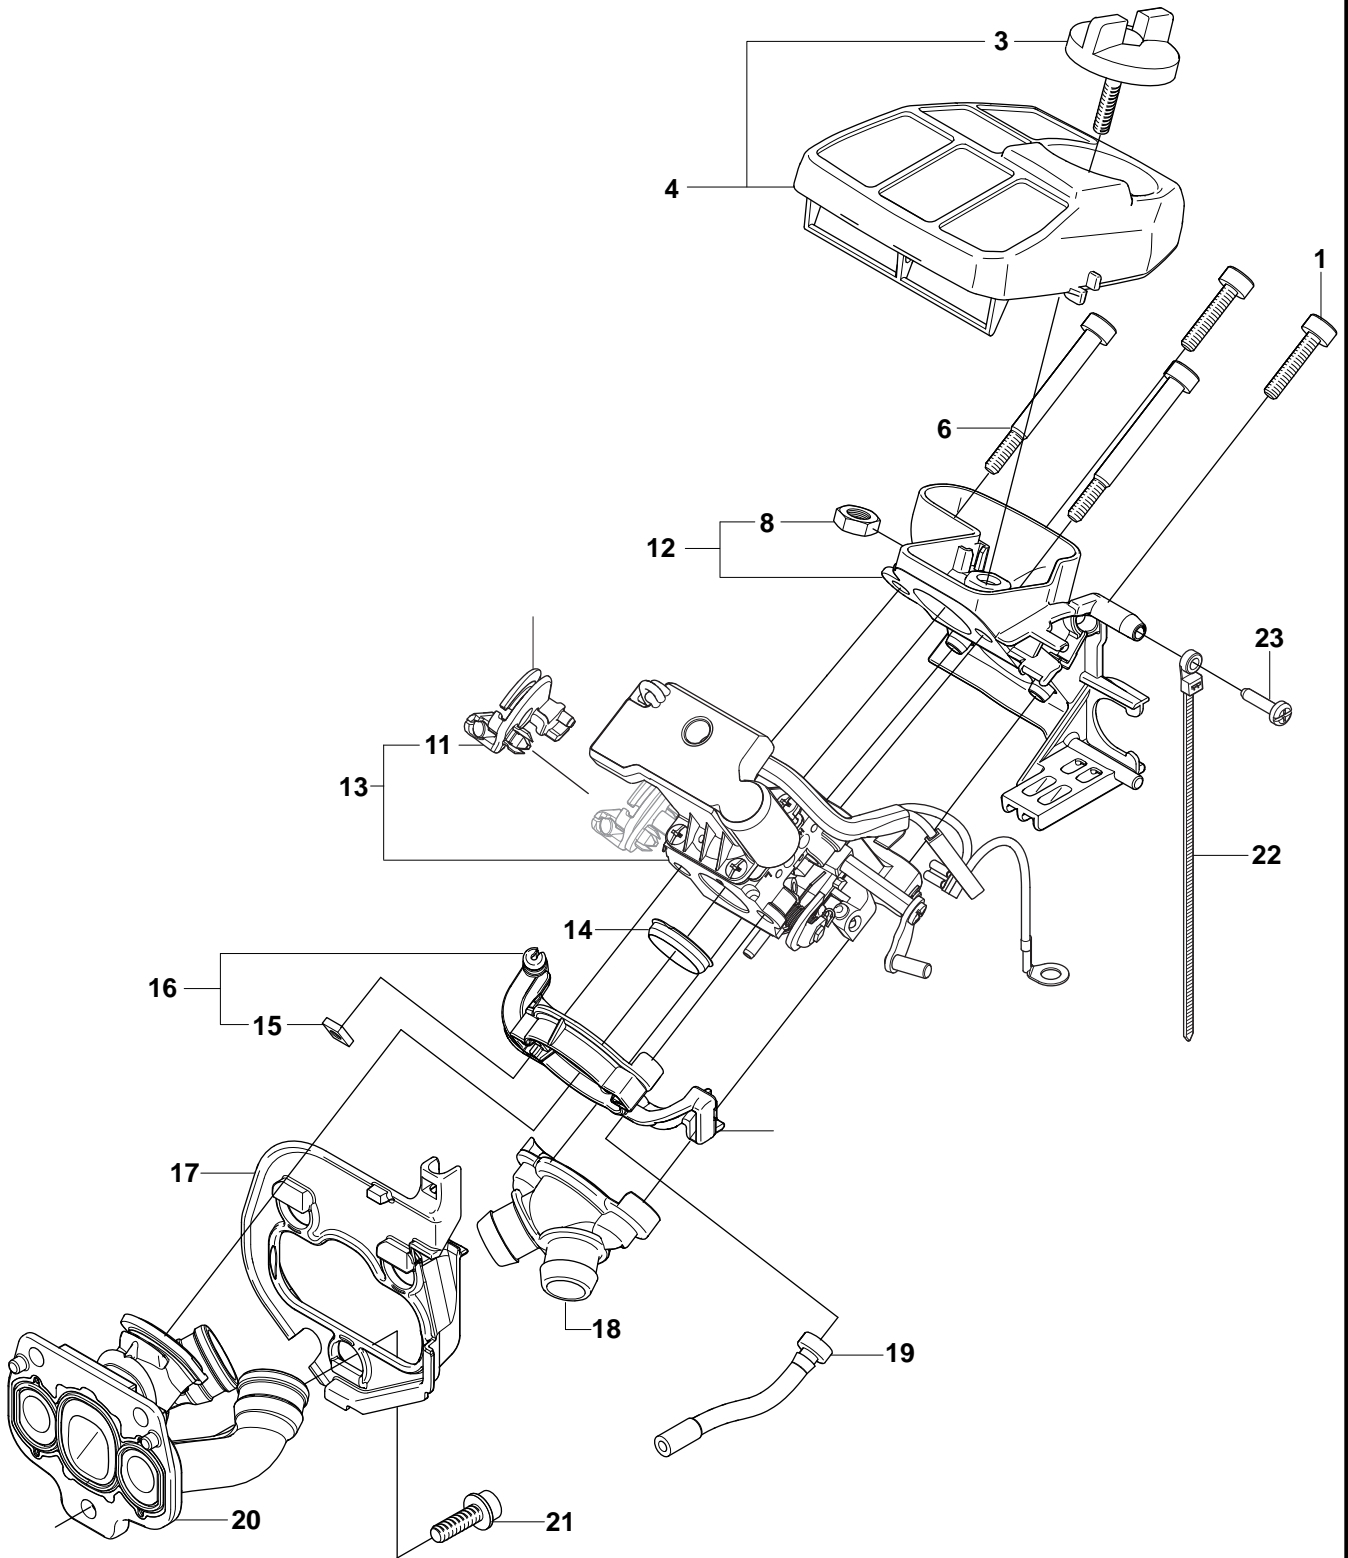

F 570 AutoTune
CARBURETOR & AIRFILTER

Page F 570 AutoTune Carburetor & airfilter				
Position	Article	Quantity	Notes	Kit
1	503 20 25-20	2		
3	537 21 32-09	1		4
4	576 48 63-01	1	80 My	
4	576 48 63-02	1	44 My	
4	576 48 63-03	1	Felt	
6	503 20 39-01	2		
8	731 23 14-01	1		12
11	544 38 76-01	1		13
12	537 20 50-01	1		
13	576 69 41-01	1	ZAMA C1M-EL 40E	
14	537 20 46-01	1		
15	503 22 65-03	2		16
16	537 20 45-01	2		
17	537 20 47-01	1		
18	537 20 49-01	1		
19	537 20 37-01	1		
20	537 20 43-01	1		
21	503 20 02-16	3		
22	525 83 19-01	1		
23	503 21 70-16	1