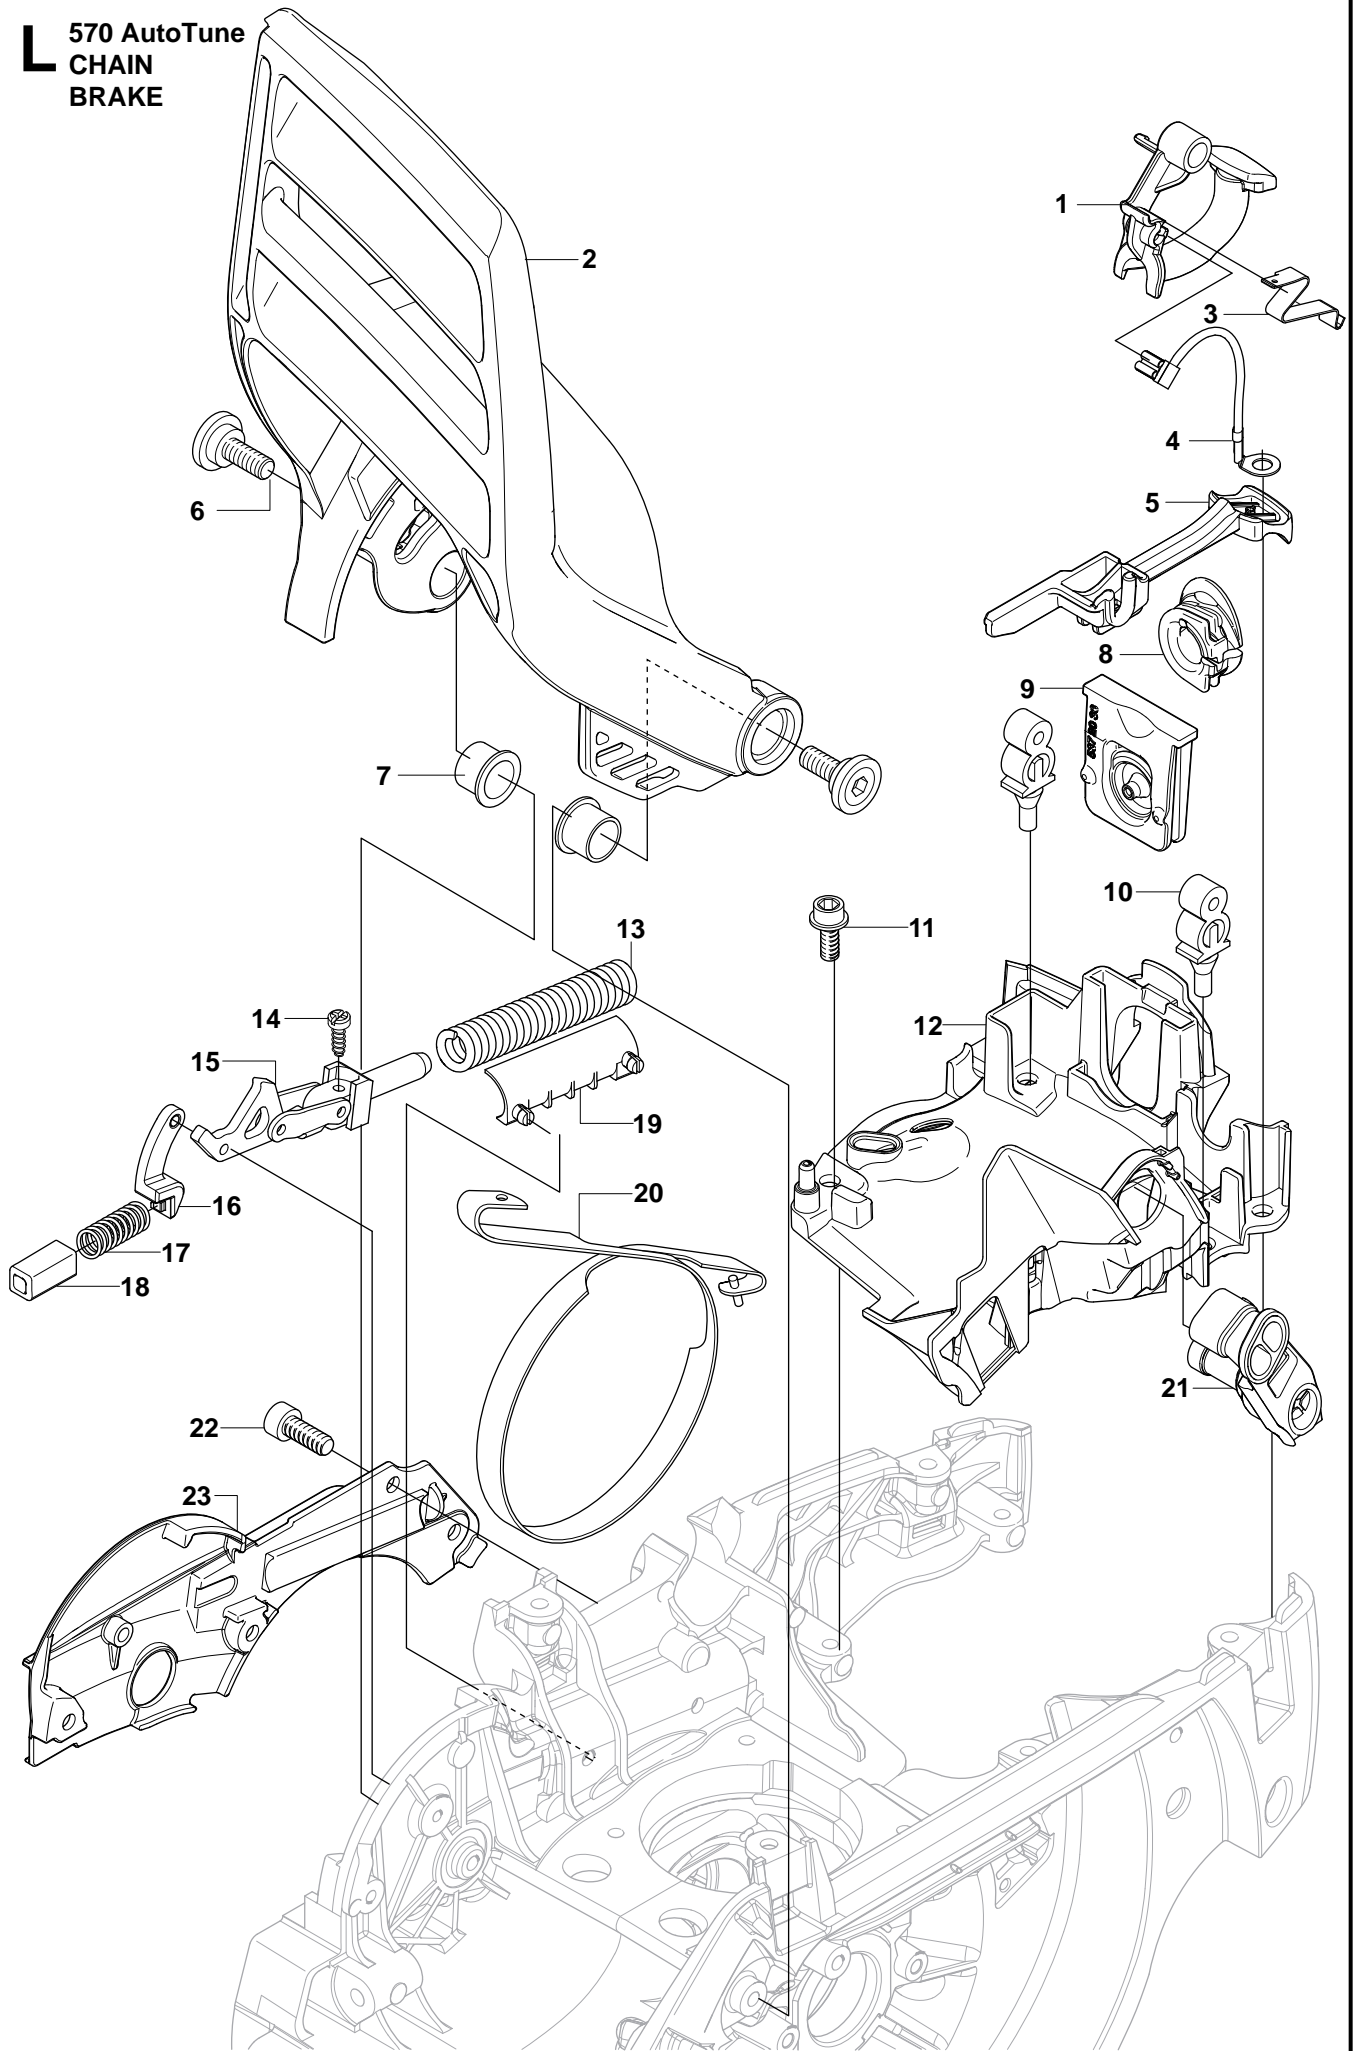

L 570 AutoTune
CHAIN
BRAKE

Page L 570 AutoTune Chain Brake				
Position	Article	Quantity	Notes	Kit
1	537 20 51-01	1		
2	537 20 27-01	1		
3	503 86 97-02	1		
4	537 20 87-01	1		
5	537 20 52-01	1		
6	537 20 90-01	2		
7	537 20 28-01	2		
8	537 20 53-01	1		
9	537 20 38-01	1		
10	503 86 93-01	2		
11	503 20 07-12	4		
12	537 20 35-01	1		
13	503 70 99-01	1		
14	503 21 28-10	1		
15	501 87 53-04	1		
16	537 20 31-01	1		
17	503 43 65-01	1		
18	537 21 07-01	1		
19	503 79 27-01	1		
20	503 75 22-02	1		
21	537 20 36-01	1		
22	503 21 70-72	4		
23	537 20 32-01	1