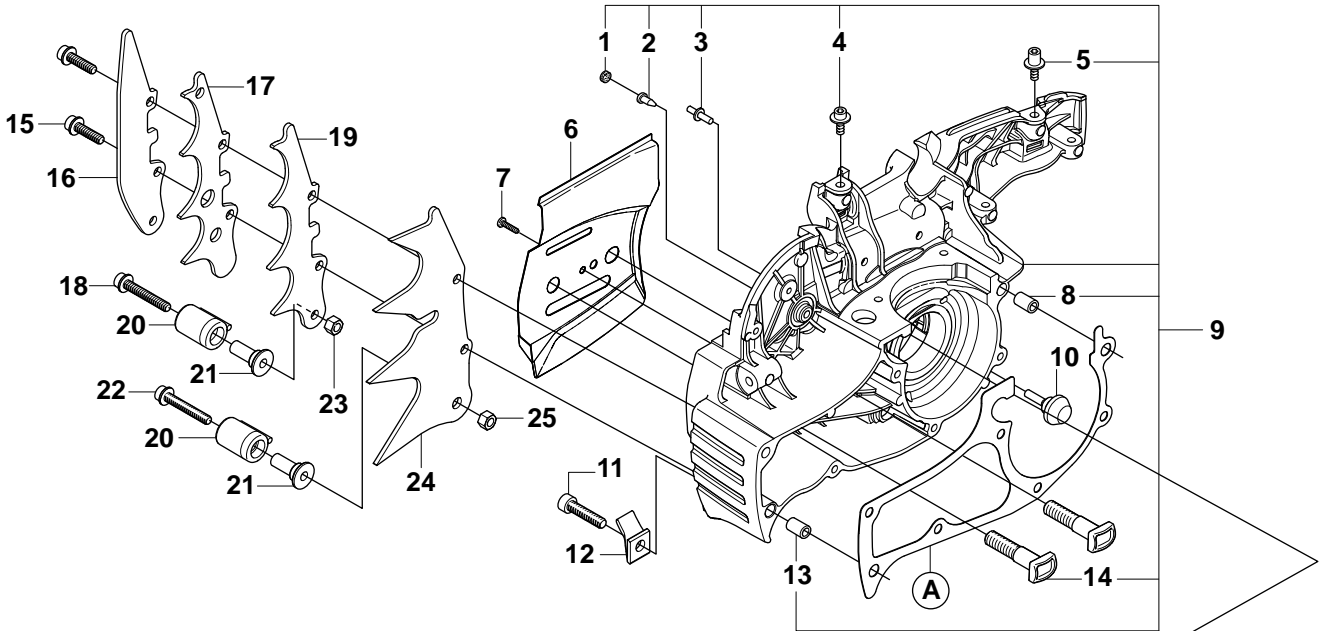

M 570 AutoTune
CRANK CASE

A 537 21 26-01
Set of gaskets

Page M 570 AutoTune CRANK CASE				
Position	Article	Quantity	Notes	Kit
1	537 40 35-01	1		9
2	530 02 61-19	1		9
3	537 20 30-01	1		9
4	505 11 15-01	1		9
5	505 11 15-01	1		9
6	537 01 37-02	1		
7	503 21 28-10	1		
8	501 27 08-01	1		9
9	537 20 93-04	1		
10	503 84 61-01	1		
11	503 20 73-20	1		
12	537 37 79-01	1		
13	501 27 08-01	1		9
14	537 05 13-01	2		9
15	503 21 26-16	2		
16	537 04 29-01	1		
17	503 64 79-02	1		
18	503 20 07-80	1		
19	537 01 71-01	1		
20	537 02 44-01	1		
21	537 08 92-01	1		
22	503 20 74-30	1		
23	503 22 24-01	1		
24	537 01 72-01	1		
25	503 22 24-01	1		
26	537 21 26-01	1	set of gaskets	
27	537 20 93-04	1		
28	505 11 15-01	1		27
29	505 11 15-01	1		27
30	503 89 47-01	4	Orange	
31	503 20 73-20	1		
32	537 20 92-01	1		
33	503 20 07-12	1		
34	537 20 39-01	1		
35	505 48 68-01	1		
36	503 20 08-70	6		
37	503 84 61-01	1		
38	503 57 89-01	1		40
39	537 21 50-01	1		40
40	537 21 52-02	1