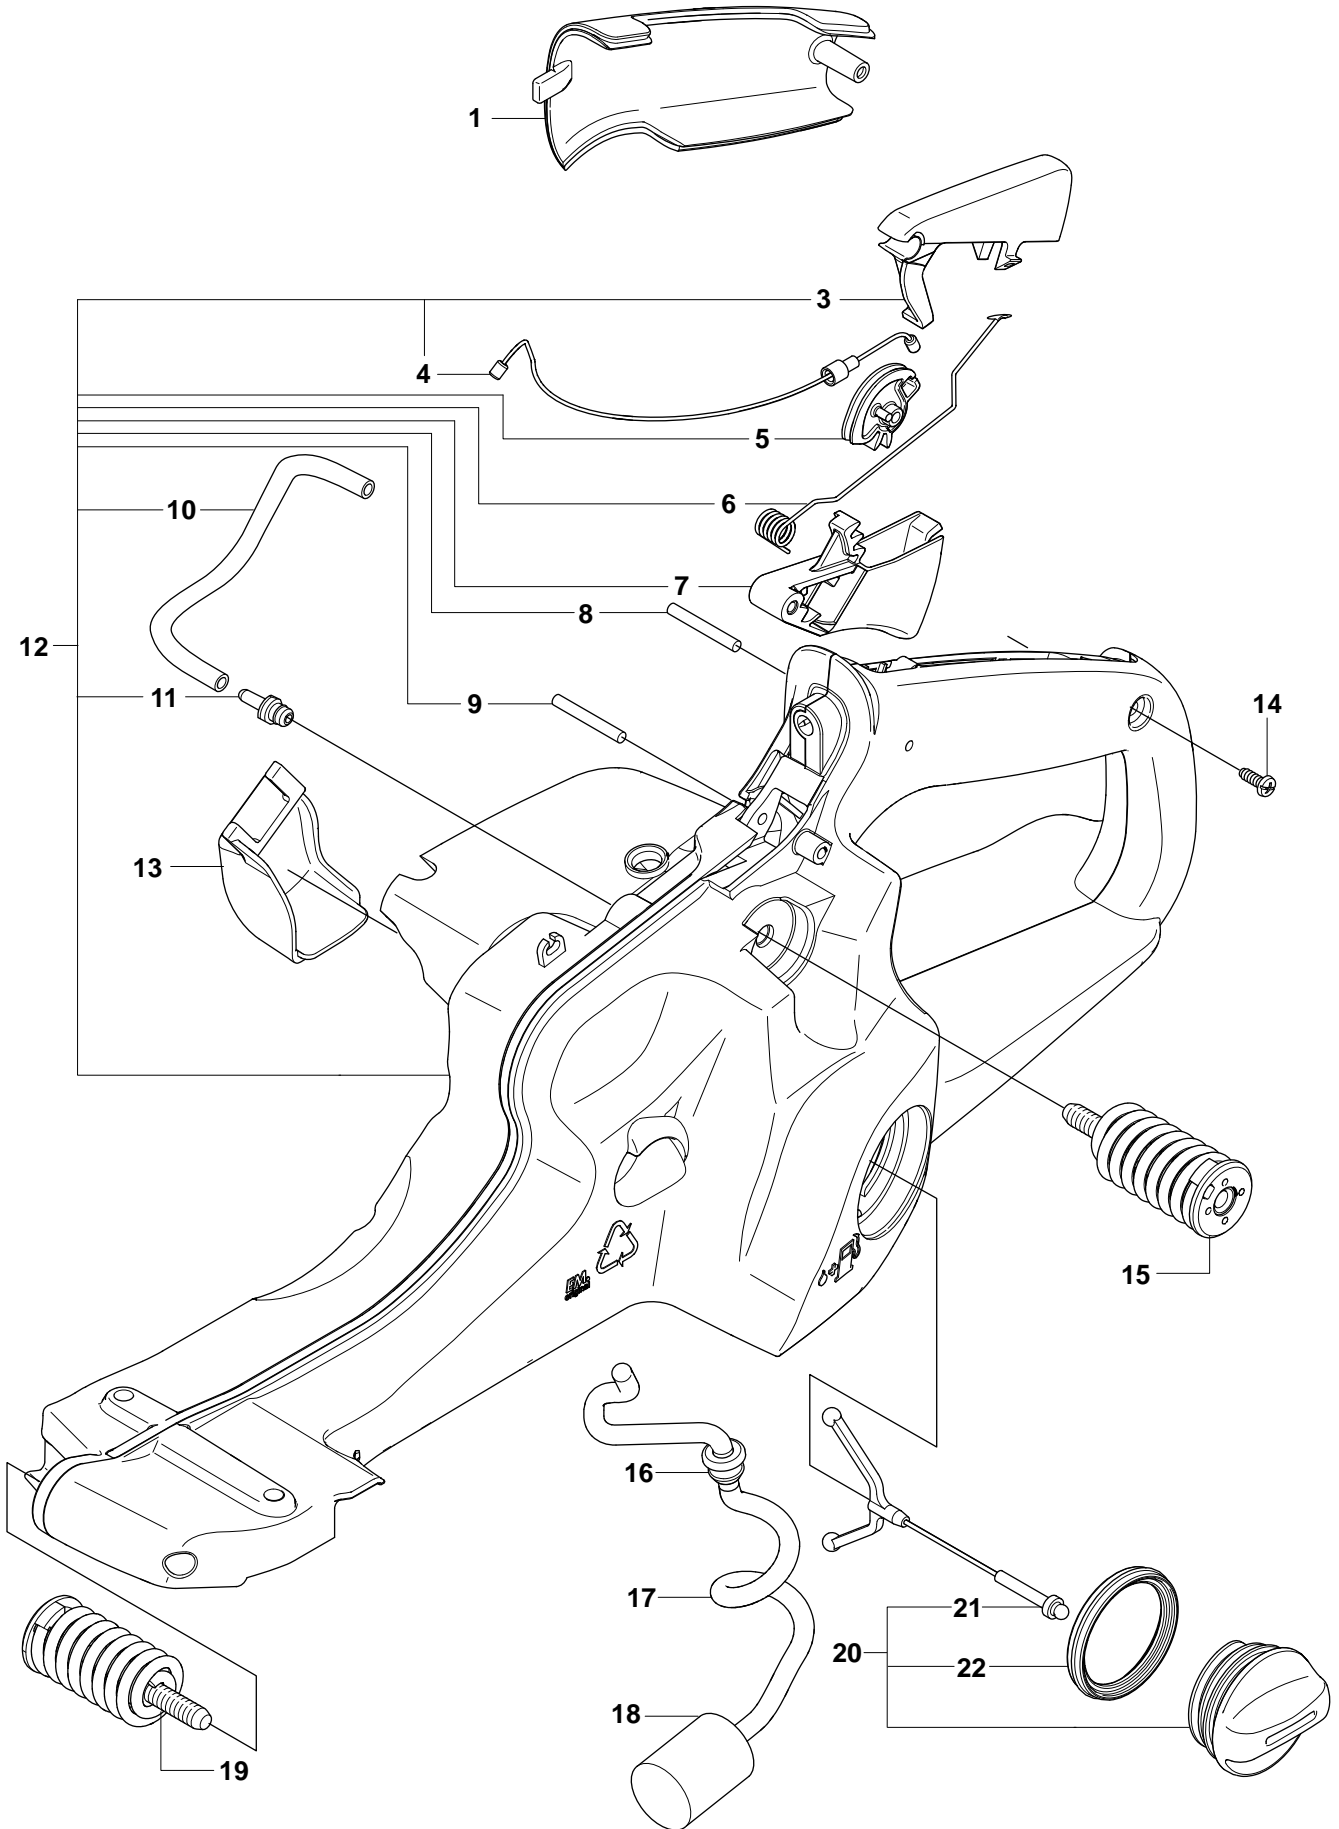

K 570 AutoTune
FUEL TANK

Page K 570 AutoTune Fuel Tank				
Position	Article	Quantity	Notes	Kit
1	537 20 55-01	1	Orange	
3	537 20 84-01	1		12
4	537 21 11-01	1		12
5	537 20 85-01	1		12
6	537 20 98-01	1		12
7	537 20 83-01	1		12
8	720 12 40-20	1		12
9	720 12 40-20	1		12
10	544 32 49-06	1		12
11	537 35 95-01	1		12
12	537 21 35-04	1		
13	537 20 57-01	1		
14	503 21 28-10	1		
15	537 21 03-01	1	Std	
15	537 21 03-02	1	Hard	
16	503 73 58-01	1		
17	544 32 50-02	1		
18	503 44 32-01	1		
19	537 21 03-03	1	Std	
19	537 21 03-04	1	Hard	
20	537 21 52-02	1		
21	503 57 89-01	1		20
22	537 21 50-01	1		20